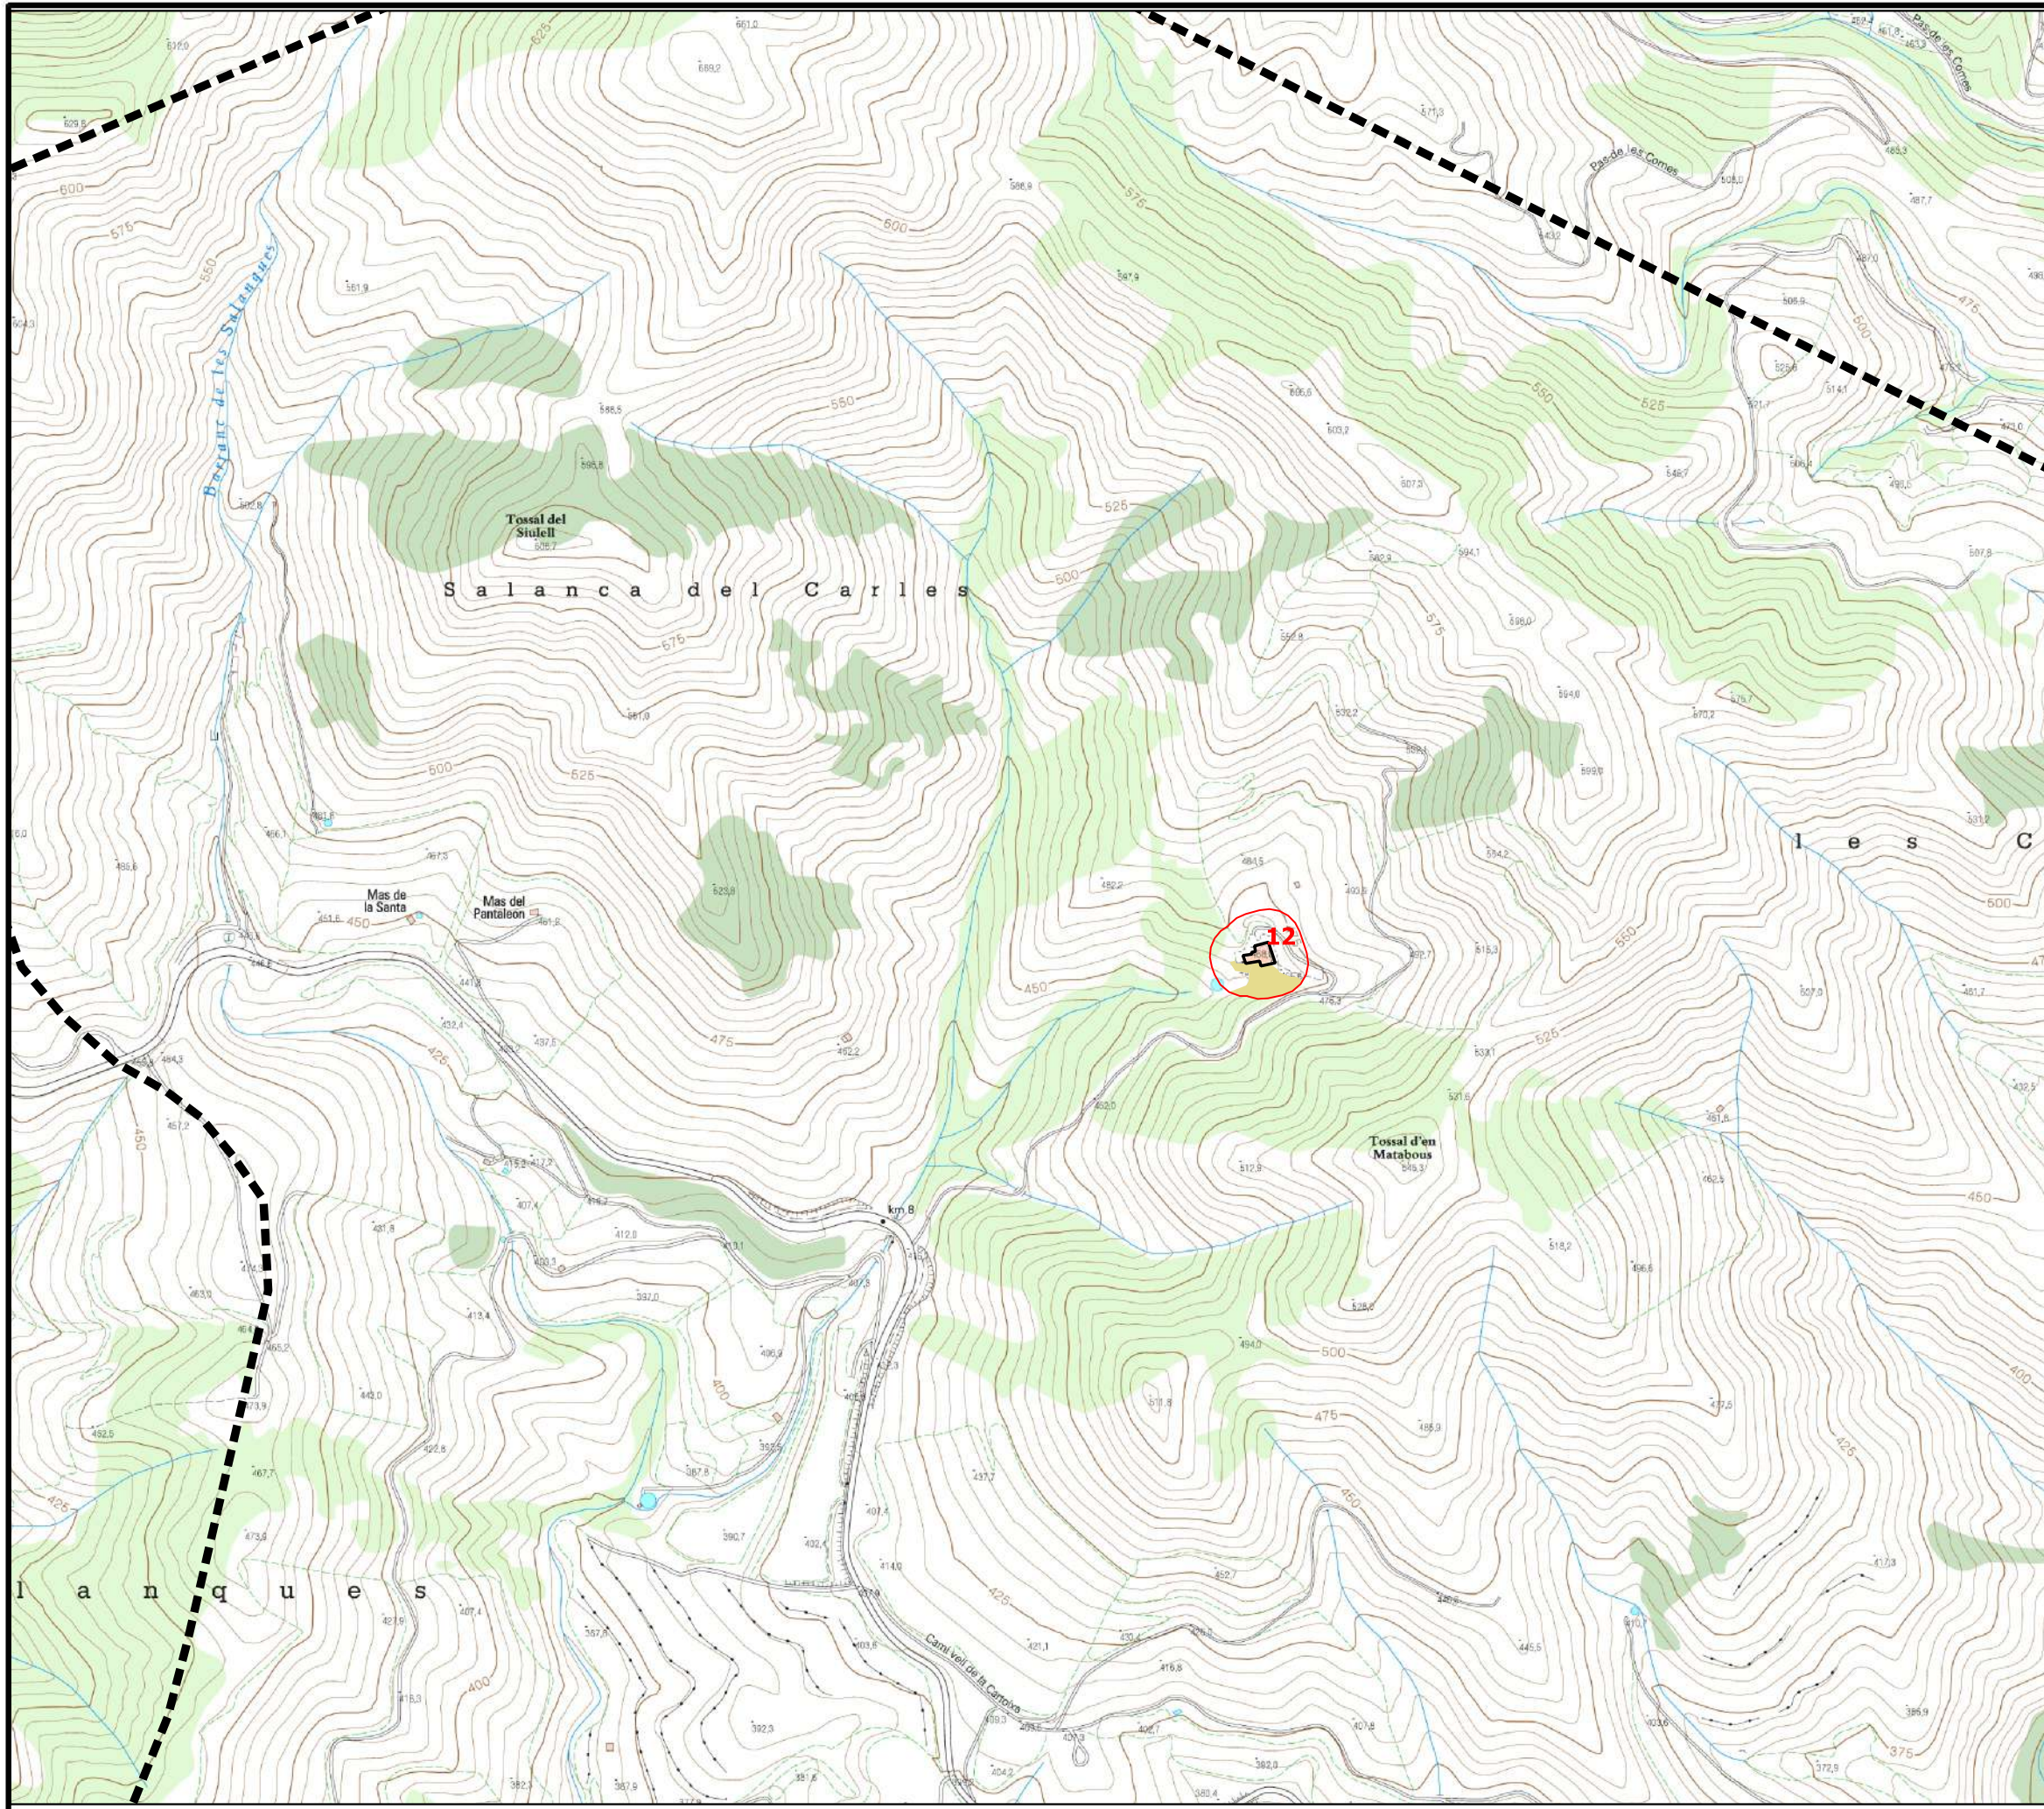

- Llegenda
- Subjectes obligats
 - Limit del terme municipal

Font: Mapa topogràfic ICGC 1:50.000

Llegenda

-  Subjectes obligats
-  Franja de protecció
-  Necessitat d'obertura franja forestal arbrada
-  Necessitat d'obertura franja forestal no arbrada
-  Necessitat de manteniment
-  Parcel·les interiors
-  Limit terme municipal

Font: Mapa topogràfic ICGC 1:5.000

POBOLEDA

- Llegenda
- Subjectes obligats
 - Franja de protecció
 - Necessitat d'obertura franja forestal arbrada
 - Necessitat d'obertura franja forestal no arbrada
 - Necessitat de manteniment
 - Parcel·les interiors
 - Limit terme municipal

Localització relativa

Font:
Mapa topogràfic ICGC 1:5.000

POBOLEDA

Llegenda

-  Subjectes obligats
-  Franja de protecció
-  Necessitat d'obertura franja forestal arbrada
-  Necessitat d'obertura franja forestal no arbrada
-  Necessitat de manteniment
-  Parcel·les interiors
-  Limit terme municipal

Localització relativa

Font:
Mapa topogràfic ICGC 1:5.000