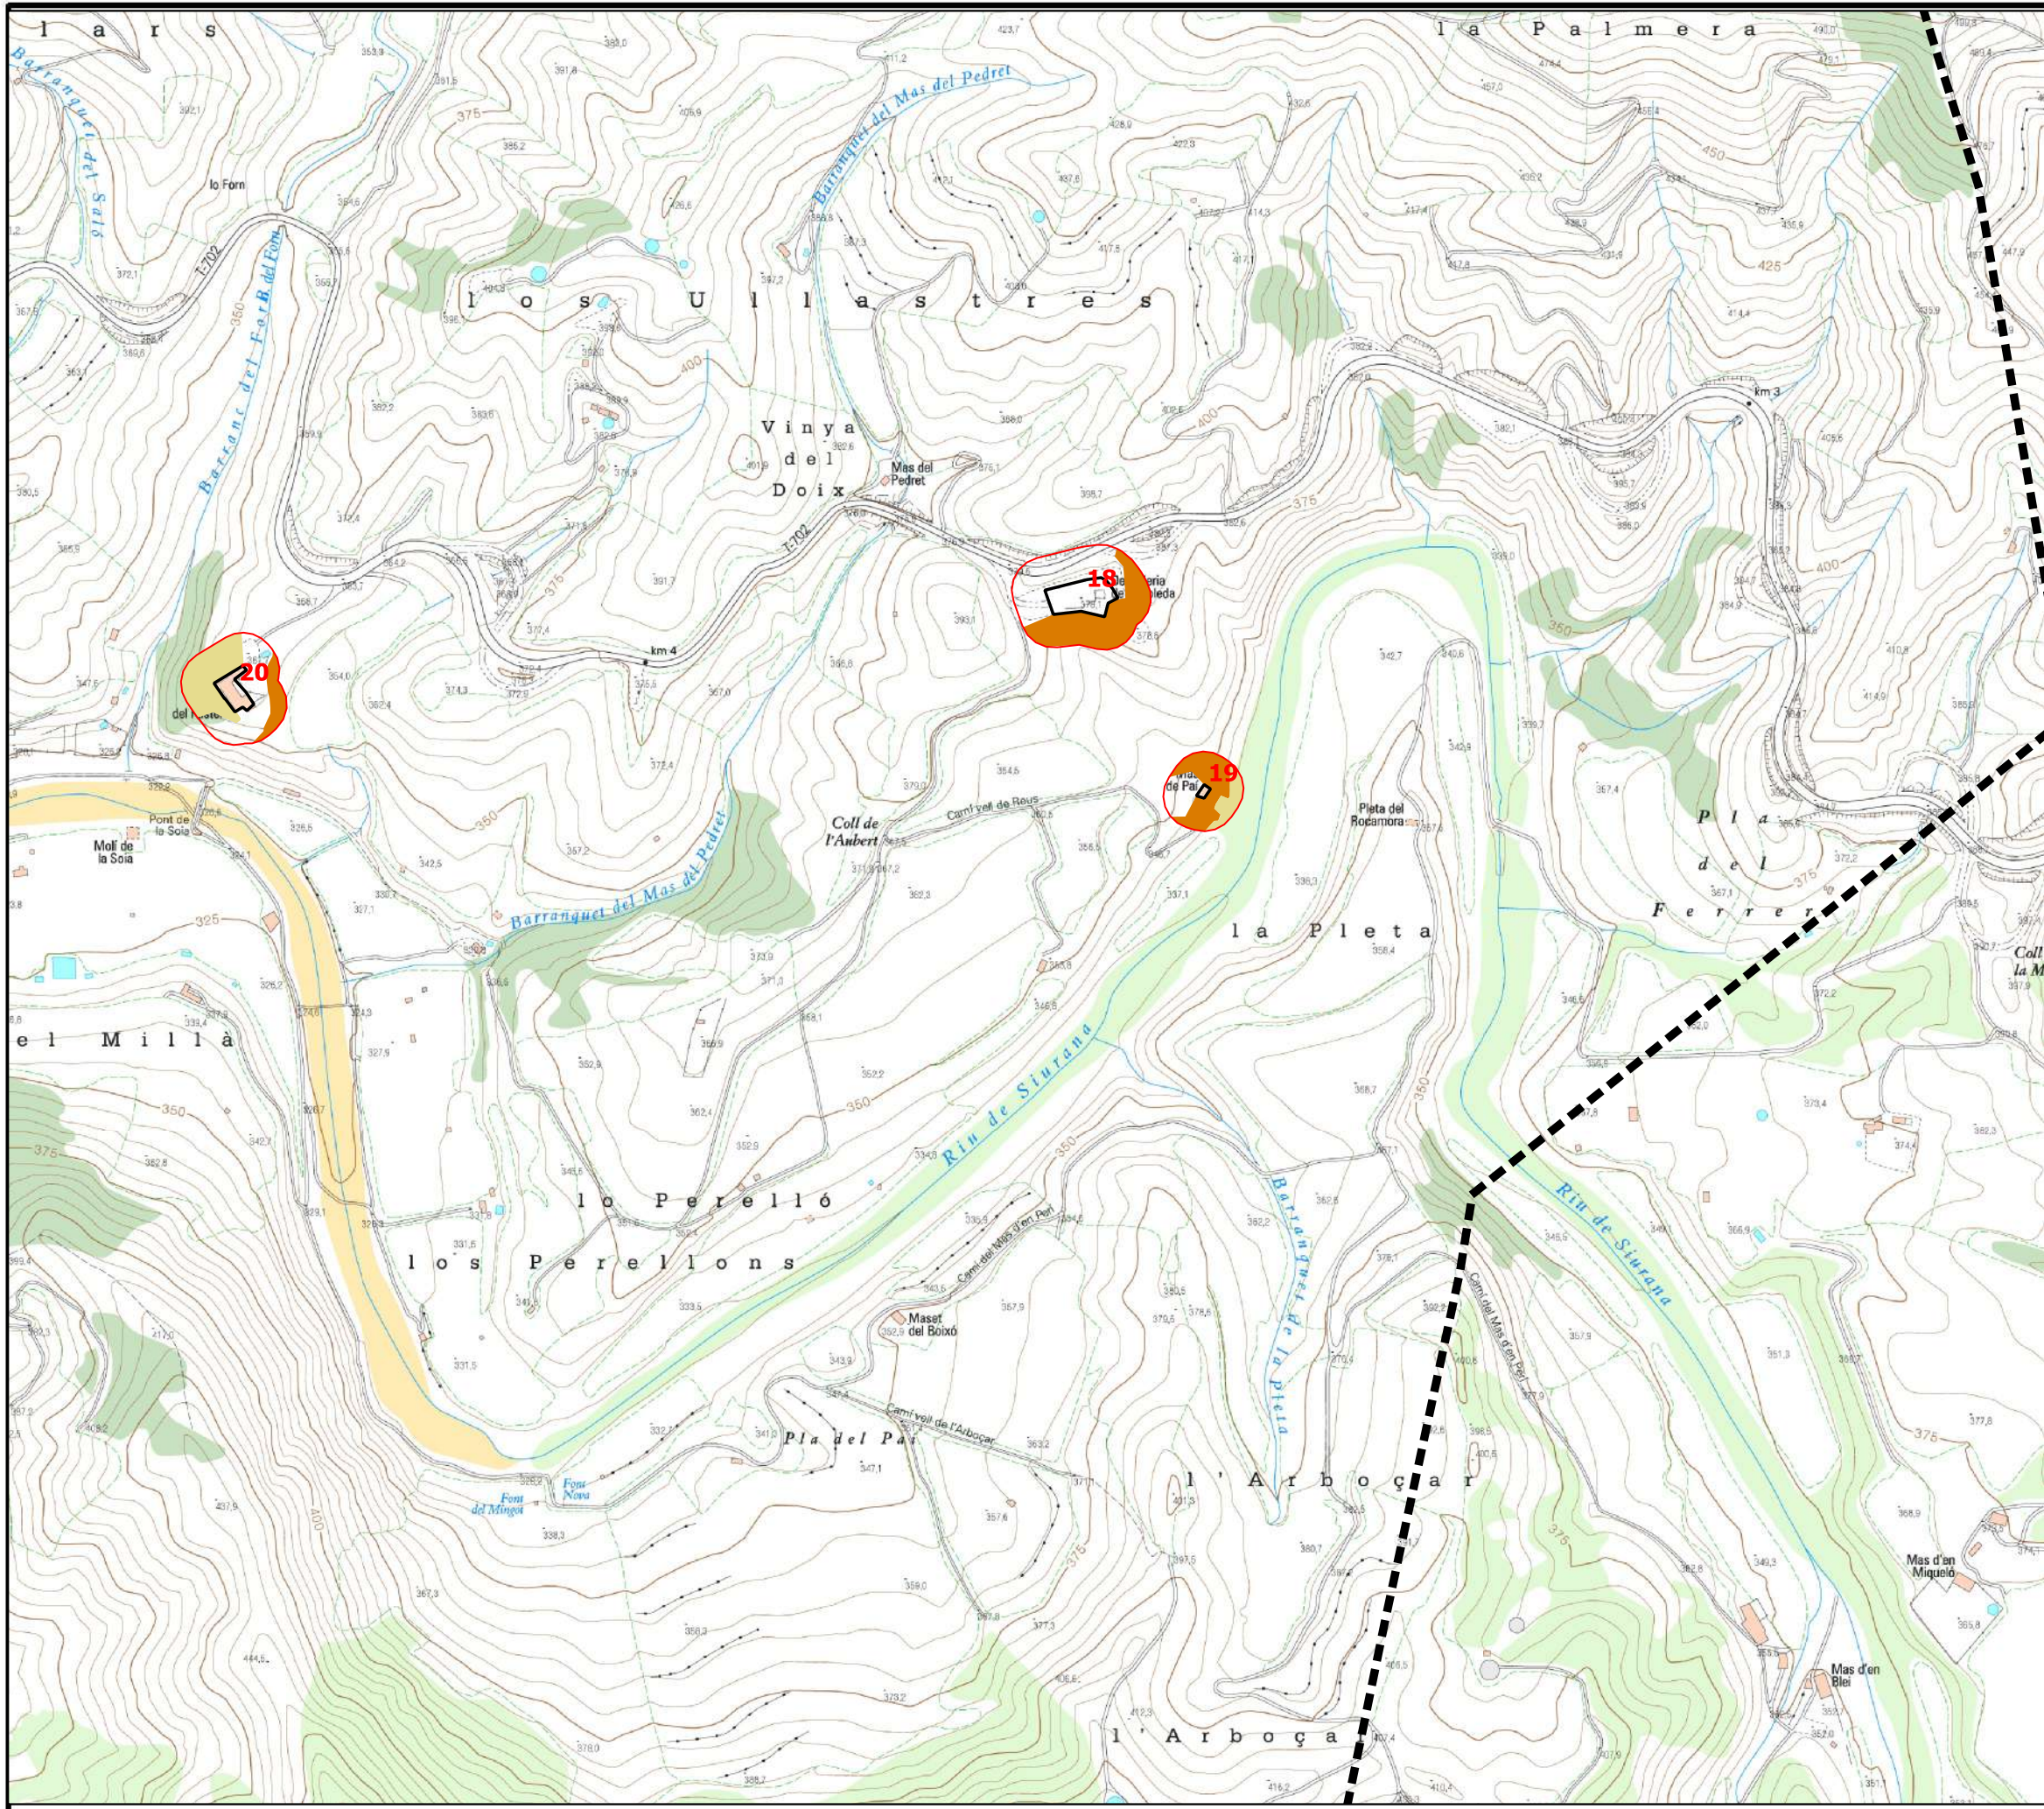

Font: Mapa topogràfic ICGC 1:5.000

POBOLEDA

- Llegenda
- Subjectes obligats
 - Franja de protecció
 - Necessitat d'obertura franja forestal arbrada
 - Necessitat d'obertura franja forestal no arbrada
 - Necessitat de manteniment
 - Parcel·les interiors
 - Limit terme municipal

Localització relativa

Font:
Mapa topogràfic ICGC 1:5.000

POBOLEDA

Llegenda

-  Subjectes obligats
-  Franja de protecció
-  Necessitat d'obertura franja forestal arbrada
-  Necessitat d'obertura franja forestal no arbrada
-  Necessitat de manteniment
-  Parcel·les interiors
-  Limit terme municipal

Localització relativa

Font:
Mapa topogràfic ICGC 1:5.000