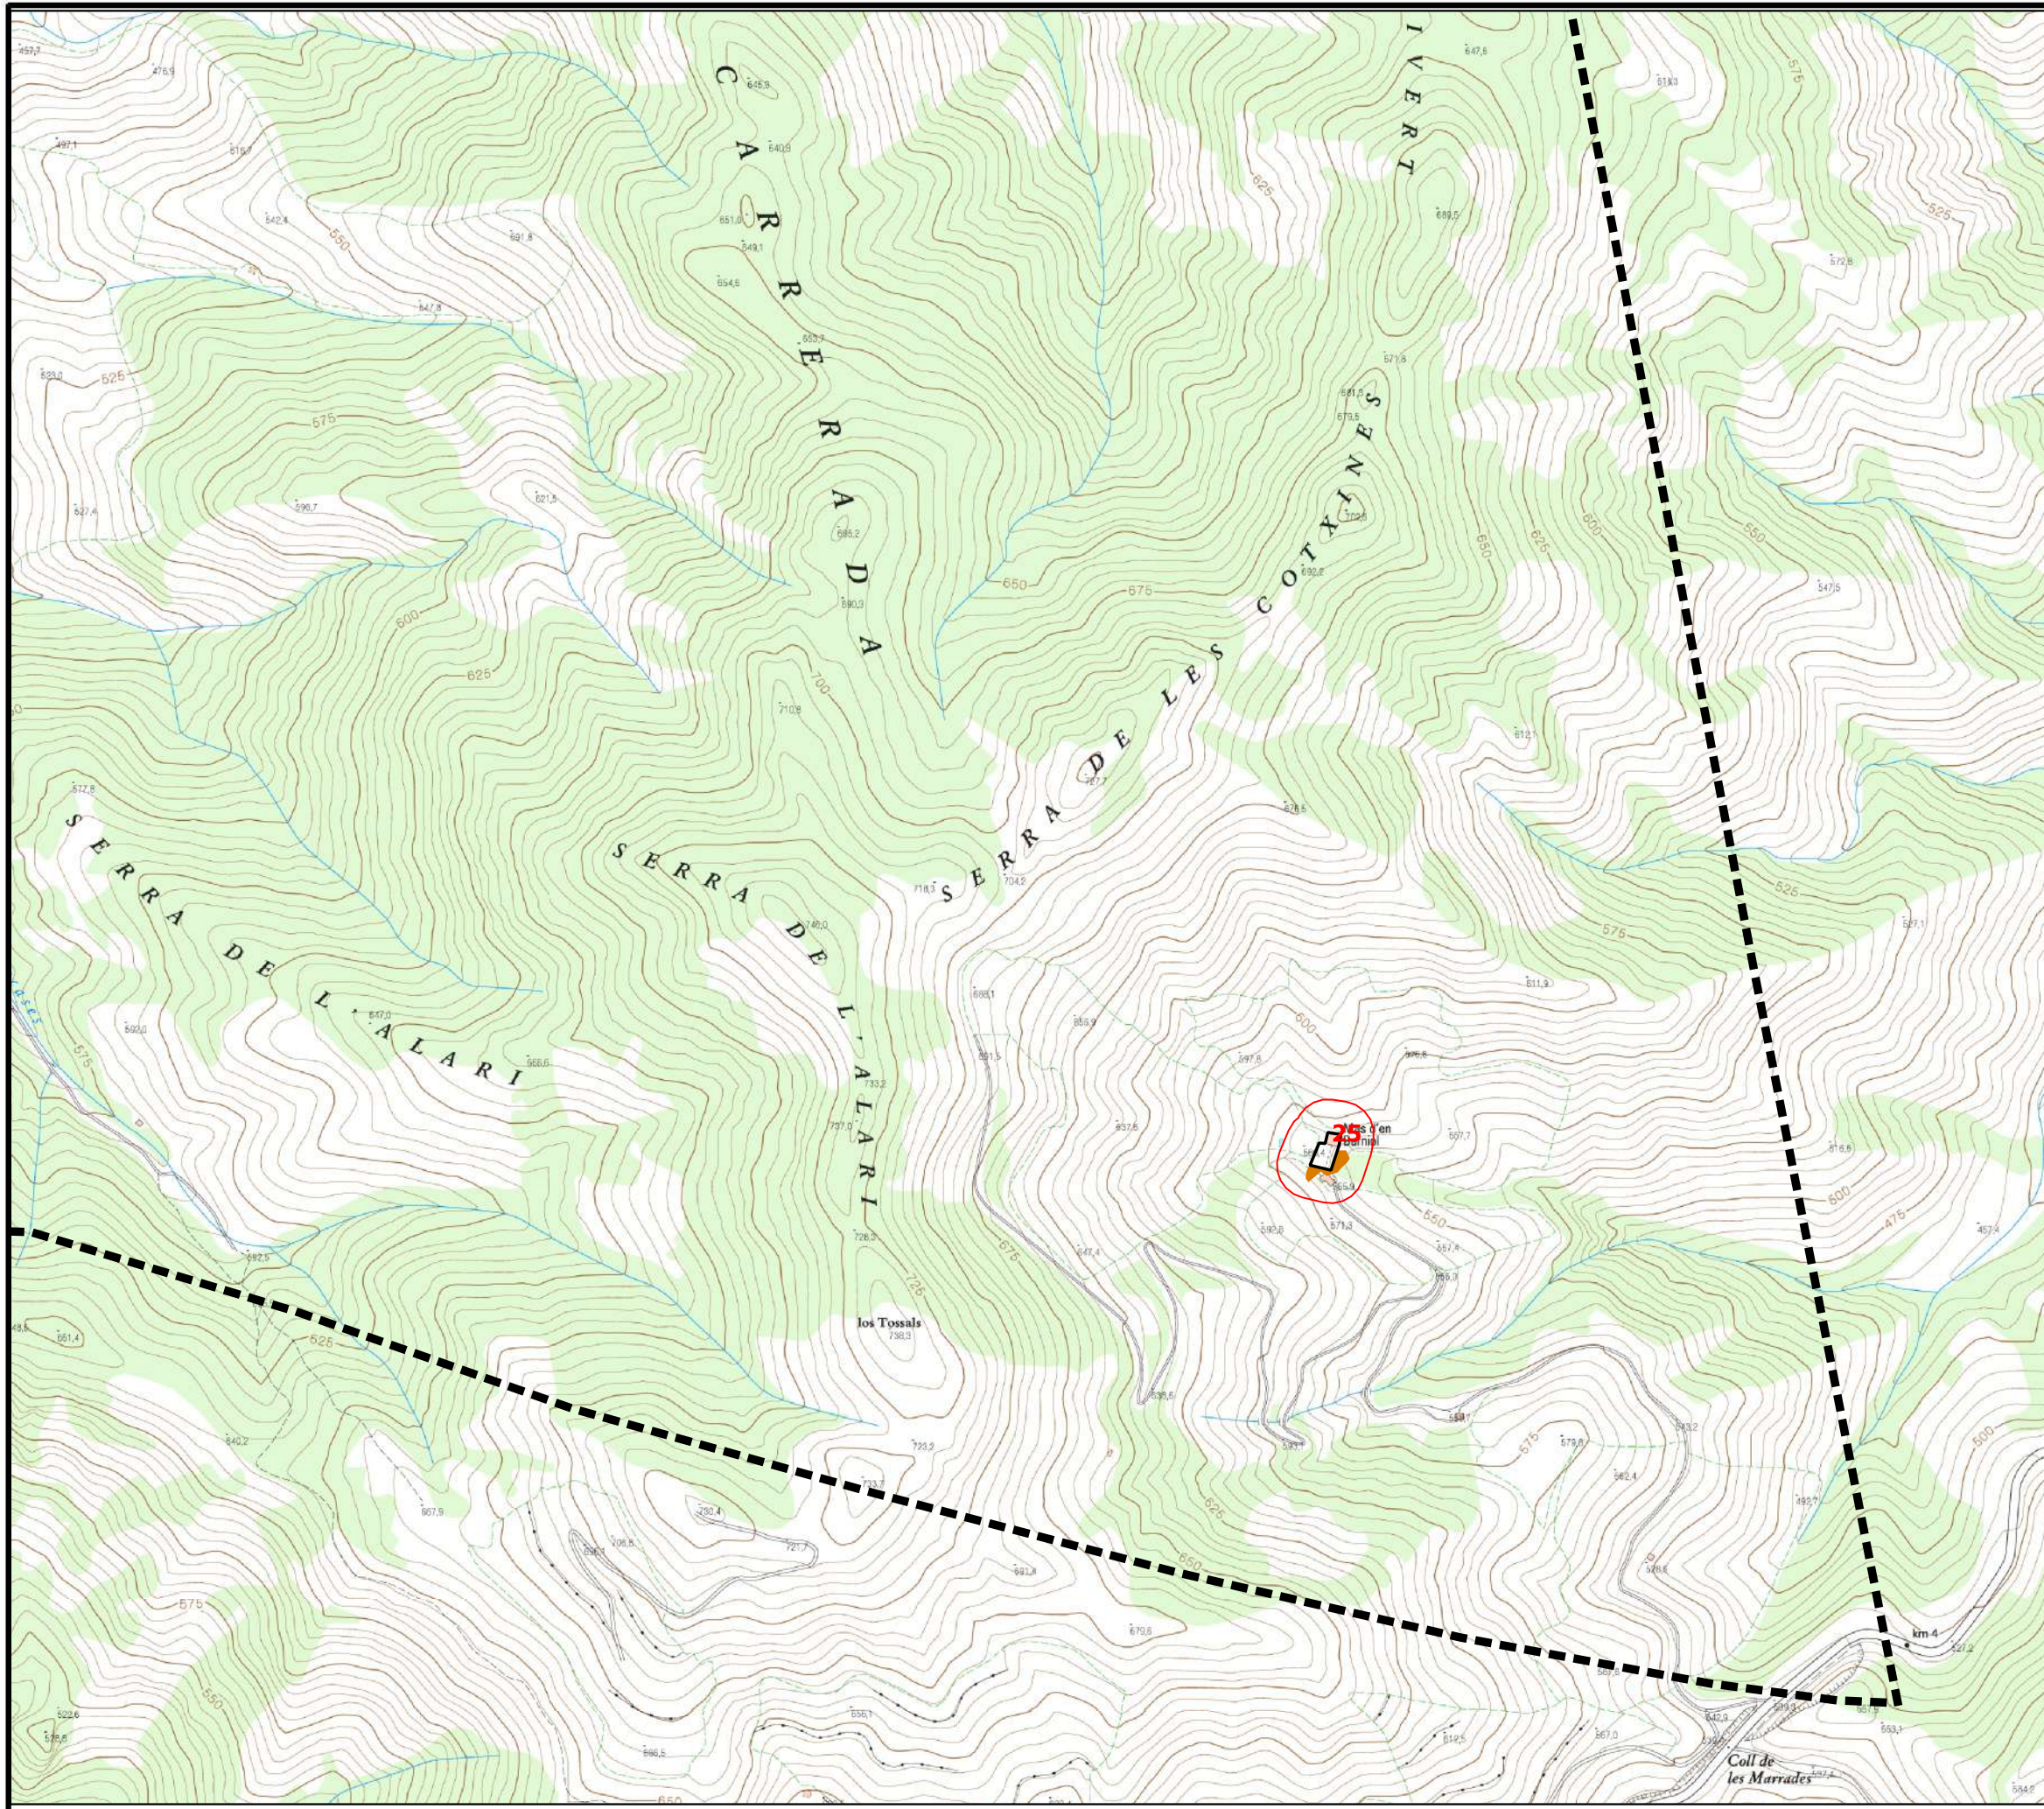

Font: Mapa topogràfic ICGC 1:5.000

POBOLEDA

- Llegenda
- Subjectes obligats
 - Franja de protecció
 - Necessitat d'obertura franja forestal arbrada
 - Necessitat d'obertura franja forestal no arbrada
 - Necessitat de manteniment
 - Parcel·les interiors
 - Limit terme municipal

Localització relativa

Font:
Mapa topogràfic ICGC 1:5.000

POBOLEDA

Llegenda

-  Subjectes obligats
-  Franja de protecció
-  Necessitat d'obertura franja forestal arbrada
-  Necessitat d'obertura franja forestal no arbrada
-  Necessitat de manteniment
-  Parcel·les interiors
-  Limit terme municipal

Localització relativa

Font:
Mapa topogràfic ICGC 1:5.000