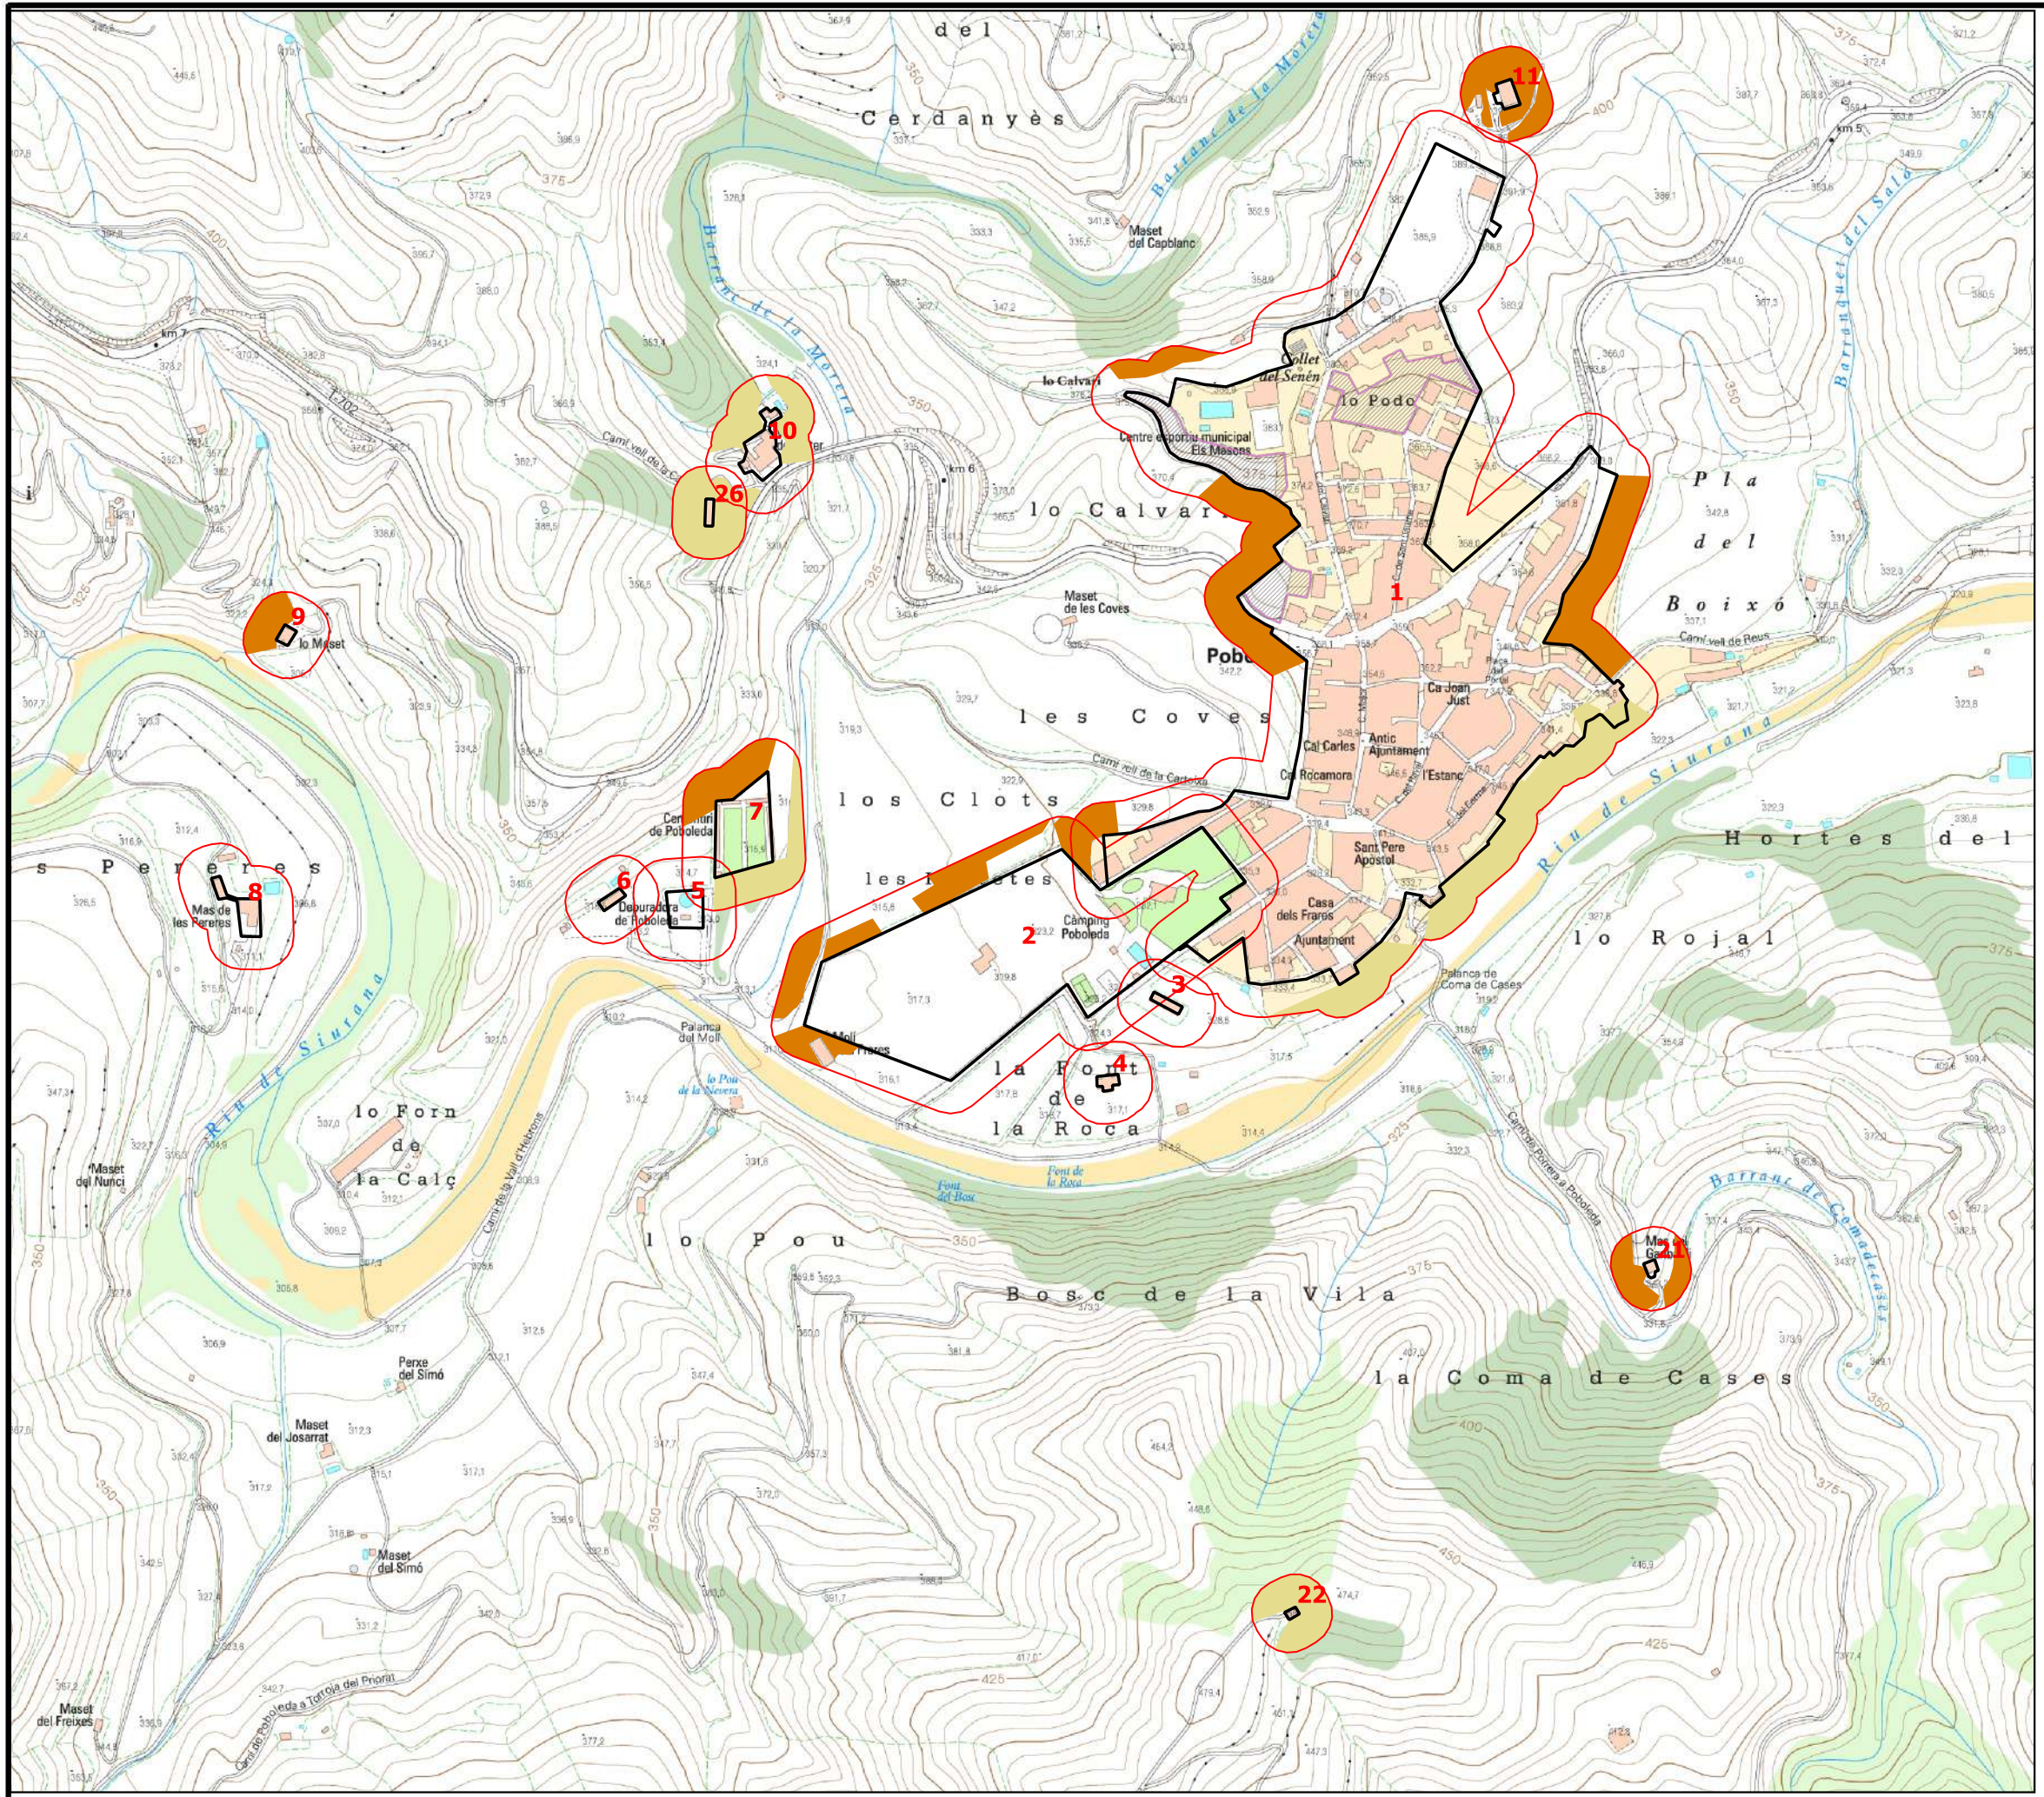

Localització relativa

Font: Mapa topogràfic ICGC 1:5.000

Llegenda

-  Subjectes obligats
-  Franja de protecció
-  Necessitat d'obertura franja forestal arbrada
-  Necessitat d'obertura franja forestal no arbrada
-  Necessitat de manteniment
-  Parcel·les interiors
-  Limit terme municipal

Font: Mapa topogràfic ICGC 1:5.000

POBOLEDA

- Llegenda
- Subjectes obligats
 - Franja de protecció
 - Necessitat d'obertura franja forestal arbrada
 - Necessitat d'obertura franja forestal no arbrada
 - Necessitat de manteniment
 - Parcel·les interiors
 - Limit terme municipal

Localització relativa

Font:
Mapa topogràfic ICGC 1:5.000

POBOLEDA

Llegenda

-  Subjectes obligats
-  Franja de protecció
-  Necessitat d'obertura franja forestal arbrada
-  Necessitat d'obertura franja forestal no arbrada
-  Necessitat de manteniment
-  Parcel·les interiors
-  Limit terme municipal

Localització relativa

Font:
Mapa topogràfic ICGC 1:5.000