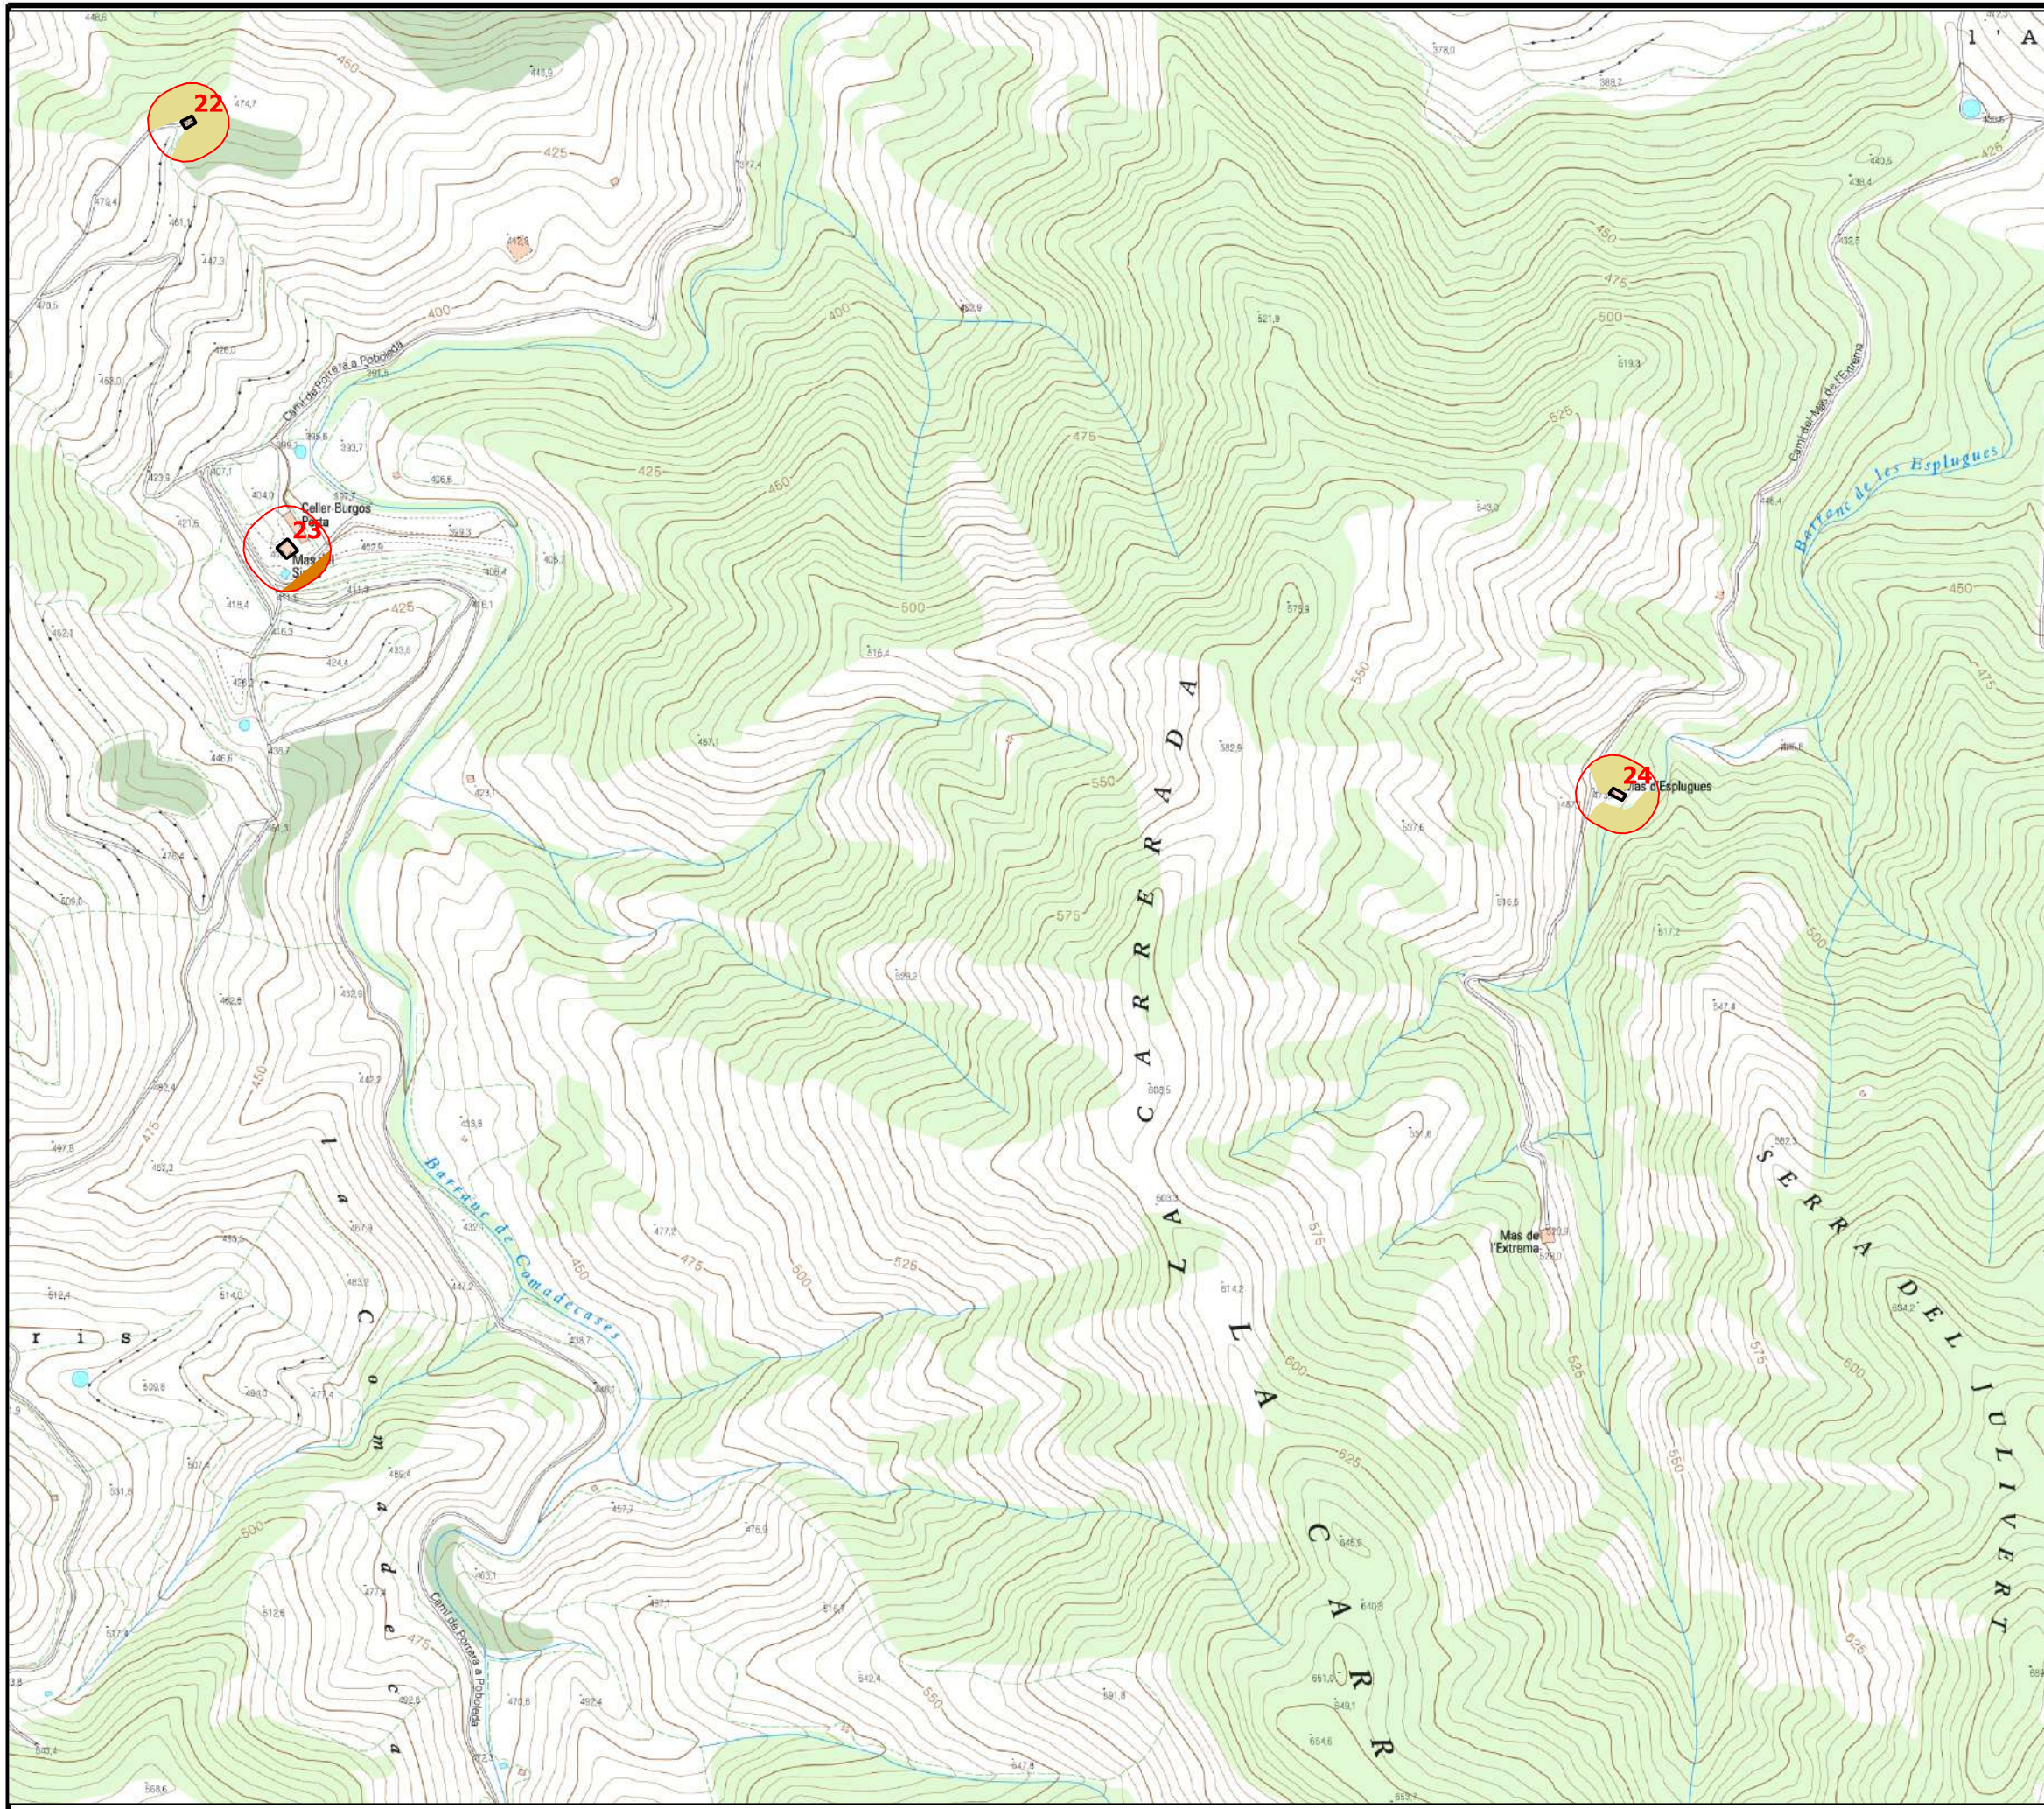

Llegenda

- Subjectes obligats
- Franja de protecció
- Necessitat d'obertura franja forestal arbrada
- Necessitat d'obertura franja forestal no arbrada
- Necessitat de manteniment
- Parcel·les interiors
- Limit terme municipal