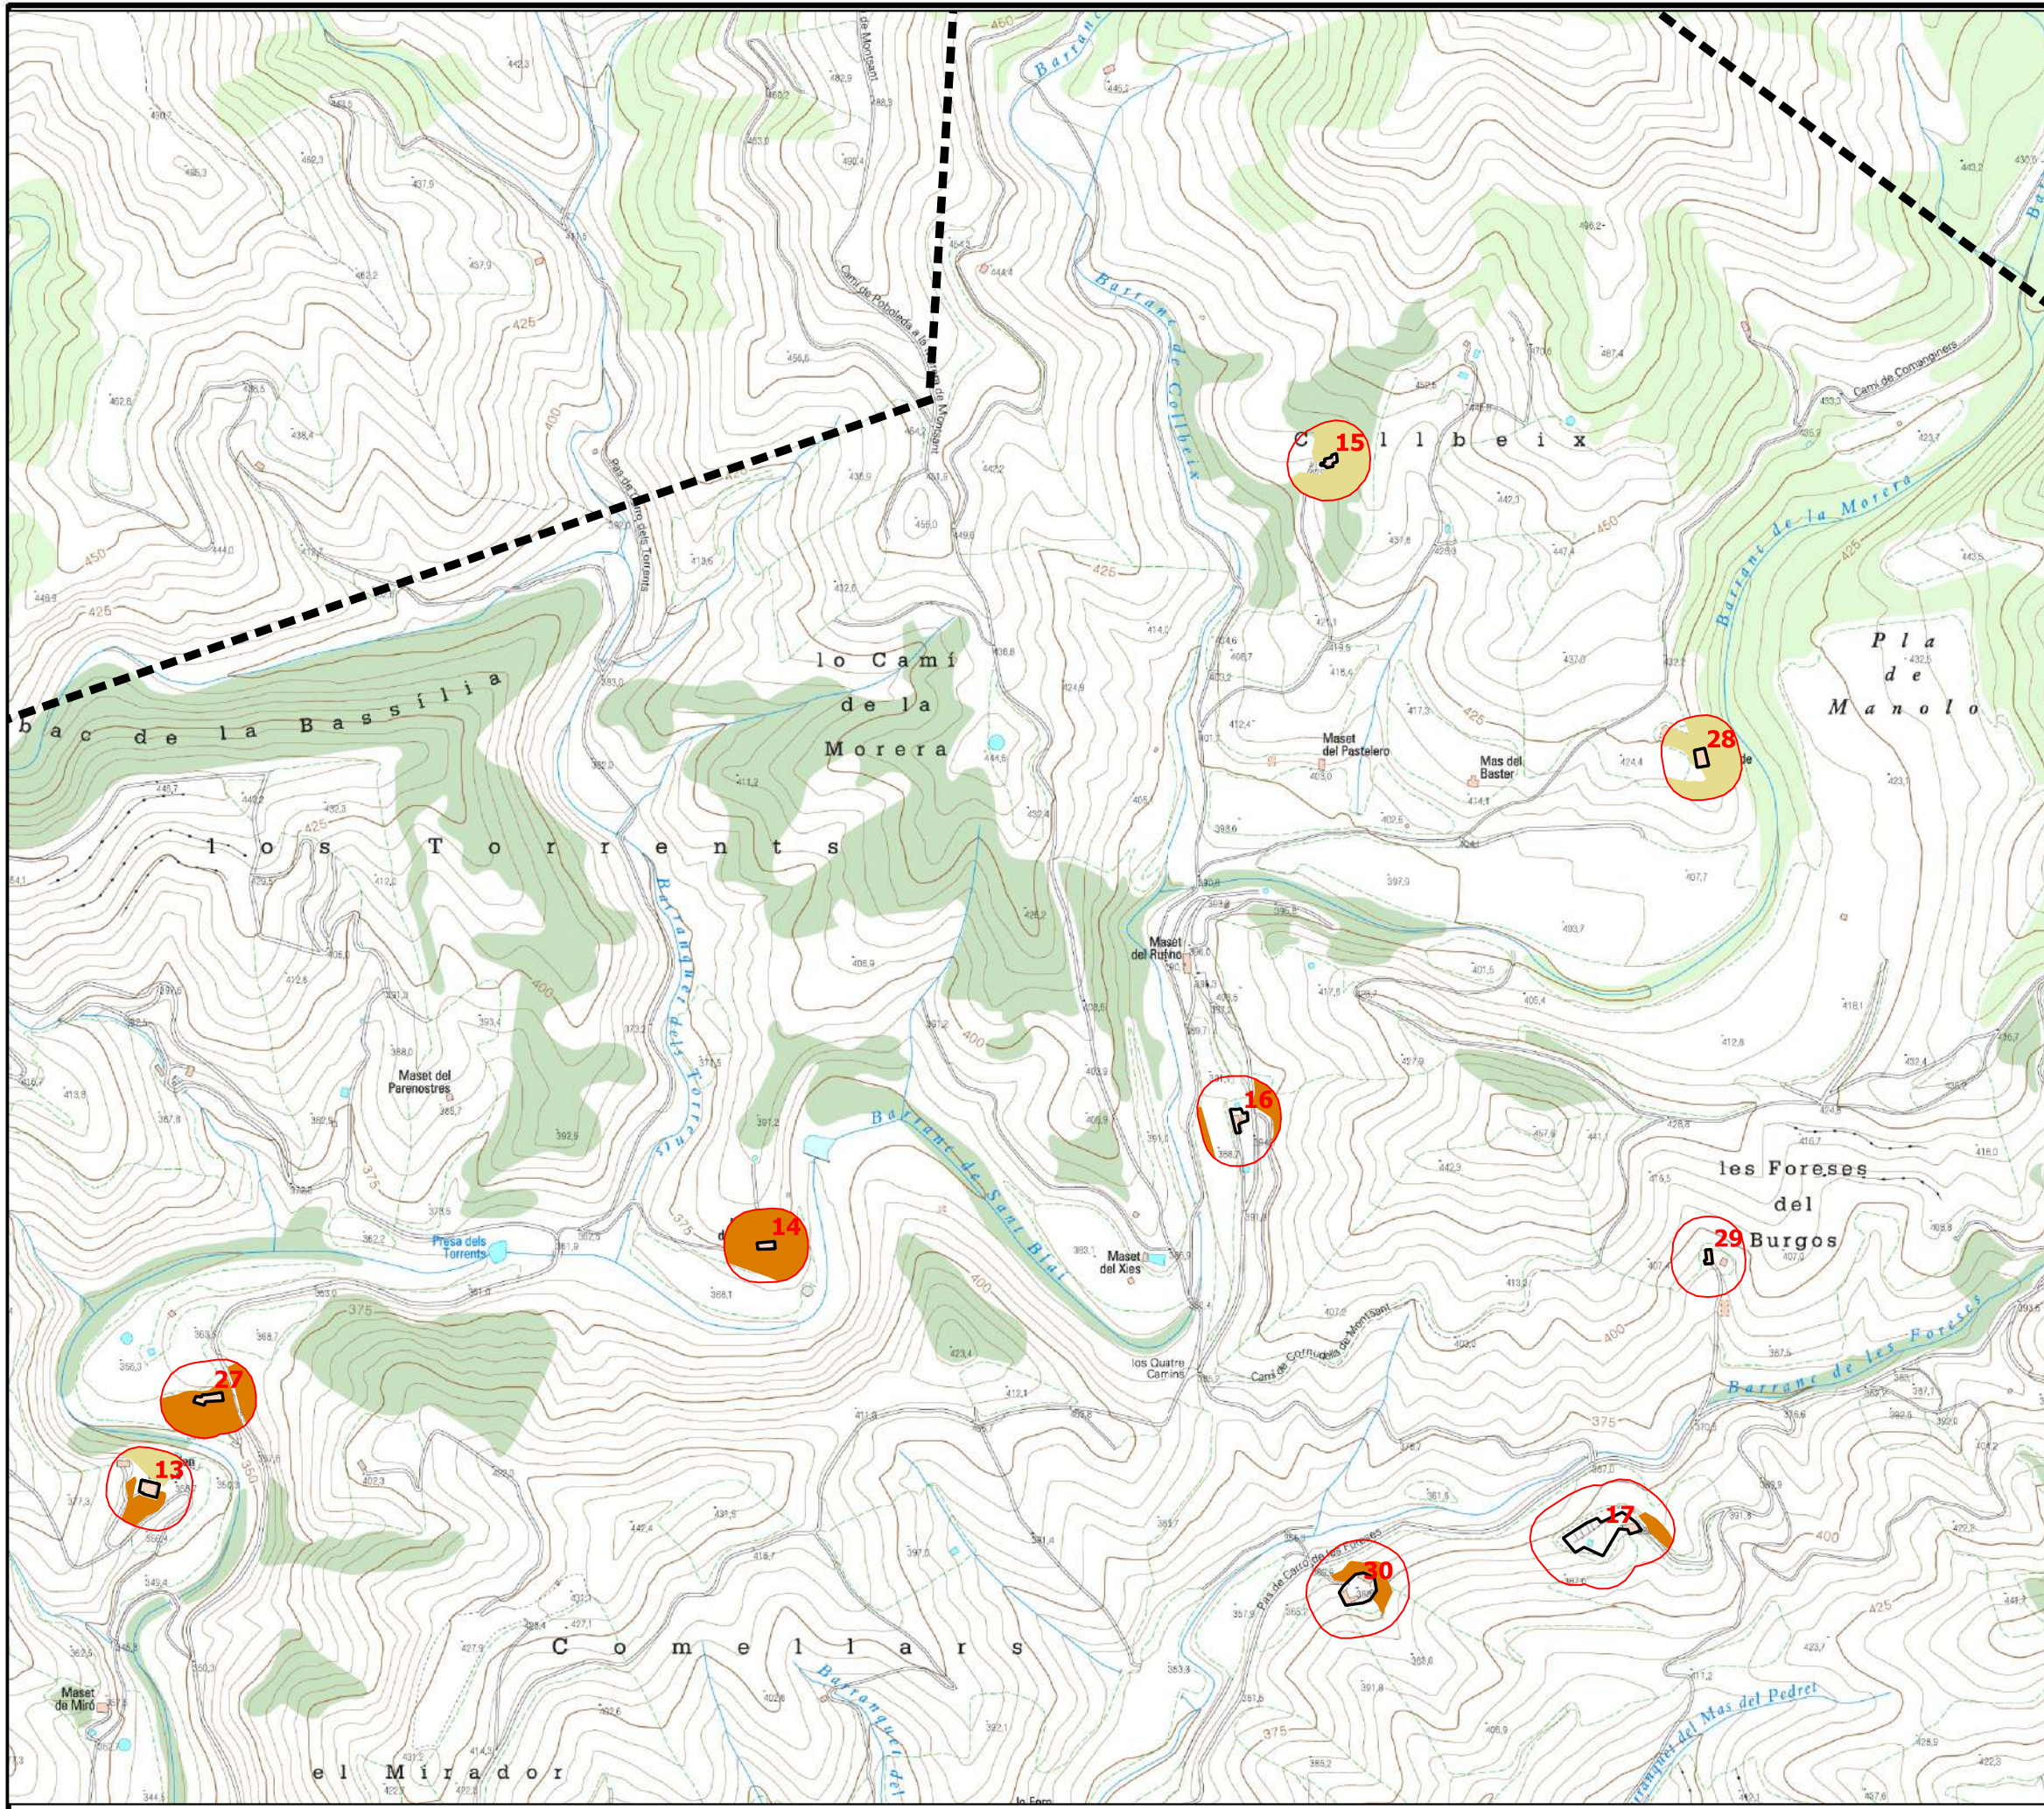

Llegenda

- Subjectes obligats
- Franja de protecció
- Necessitat d'obertura franja forestal arbrada
- Necessitat d'obertura franja forestal no arbrada
- Necessitat de manteniment
- Parcel·les interiors
- Limit terme municipal